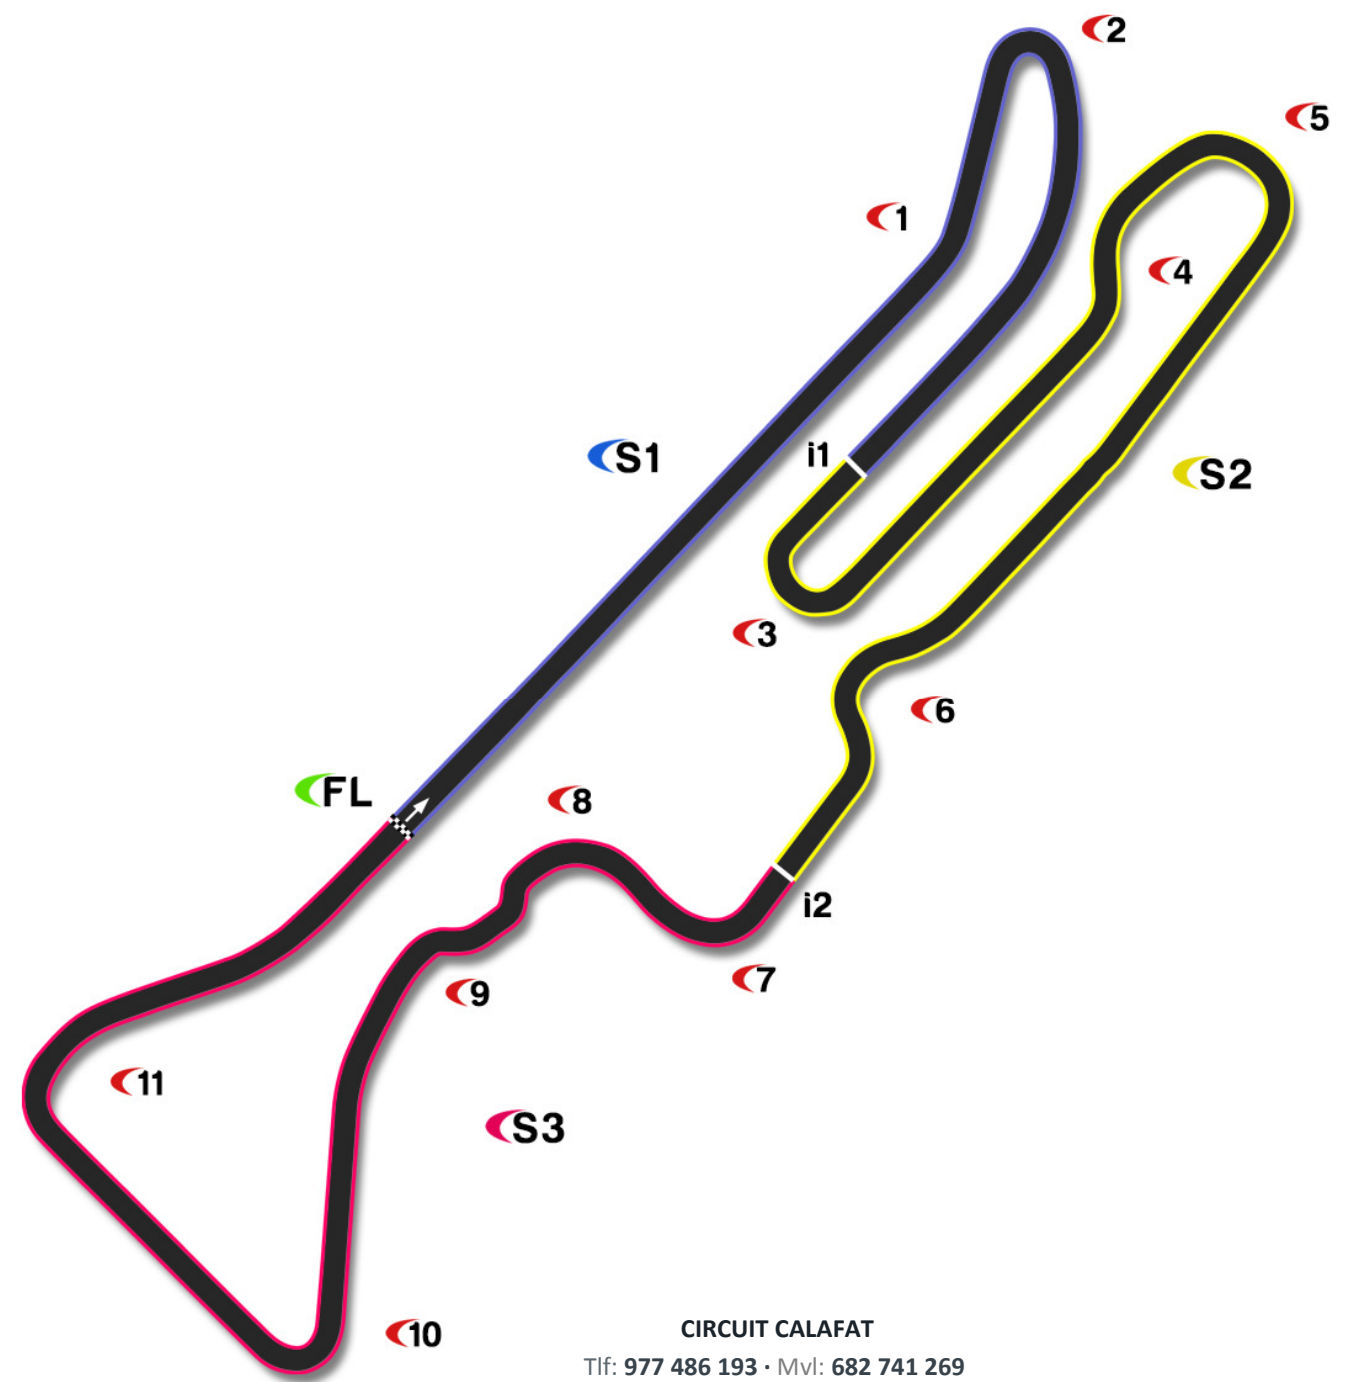

Circuit length: 3.061 m
INT 1 at: 1.001 m
ATT Mode1 at: 1.089 m
ATT Mode2 at: 1.094 m
ATT Mode3 at: 1.099 m
INT 2 at: 1.888 m

CIRCUIT CALAFAT

Circuit length: 3.260 m
INT 1 at: 980 m
INT 2 at: 2.137 m

CIRCUIT CALAFAT
Tlf: 977 486 193 · Mvl: 682 741 269
info@circuitcalafat.com · www.circuitcalafat.com

Circuit length: 2.676m
IP 1 at: 1.001m
IP 2 at: 1.888m