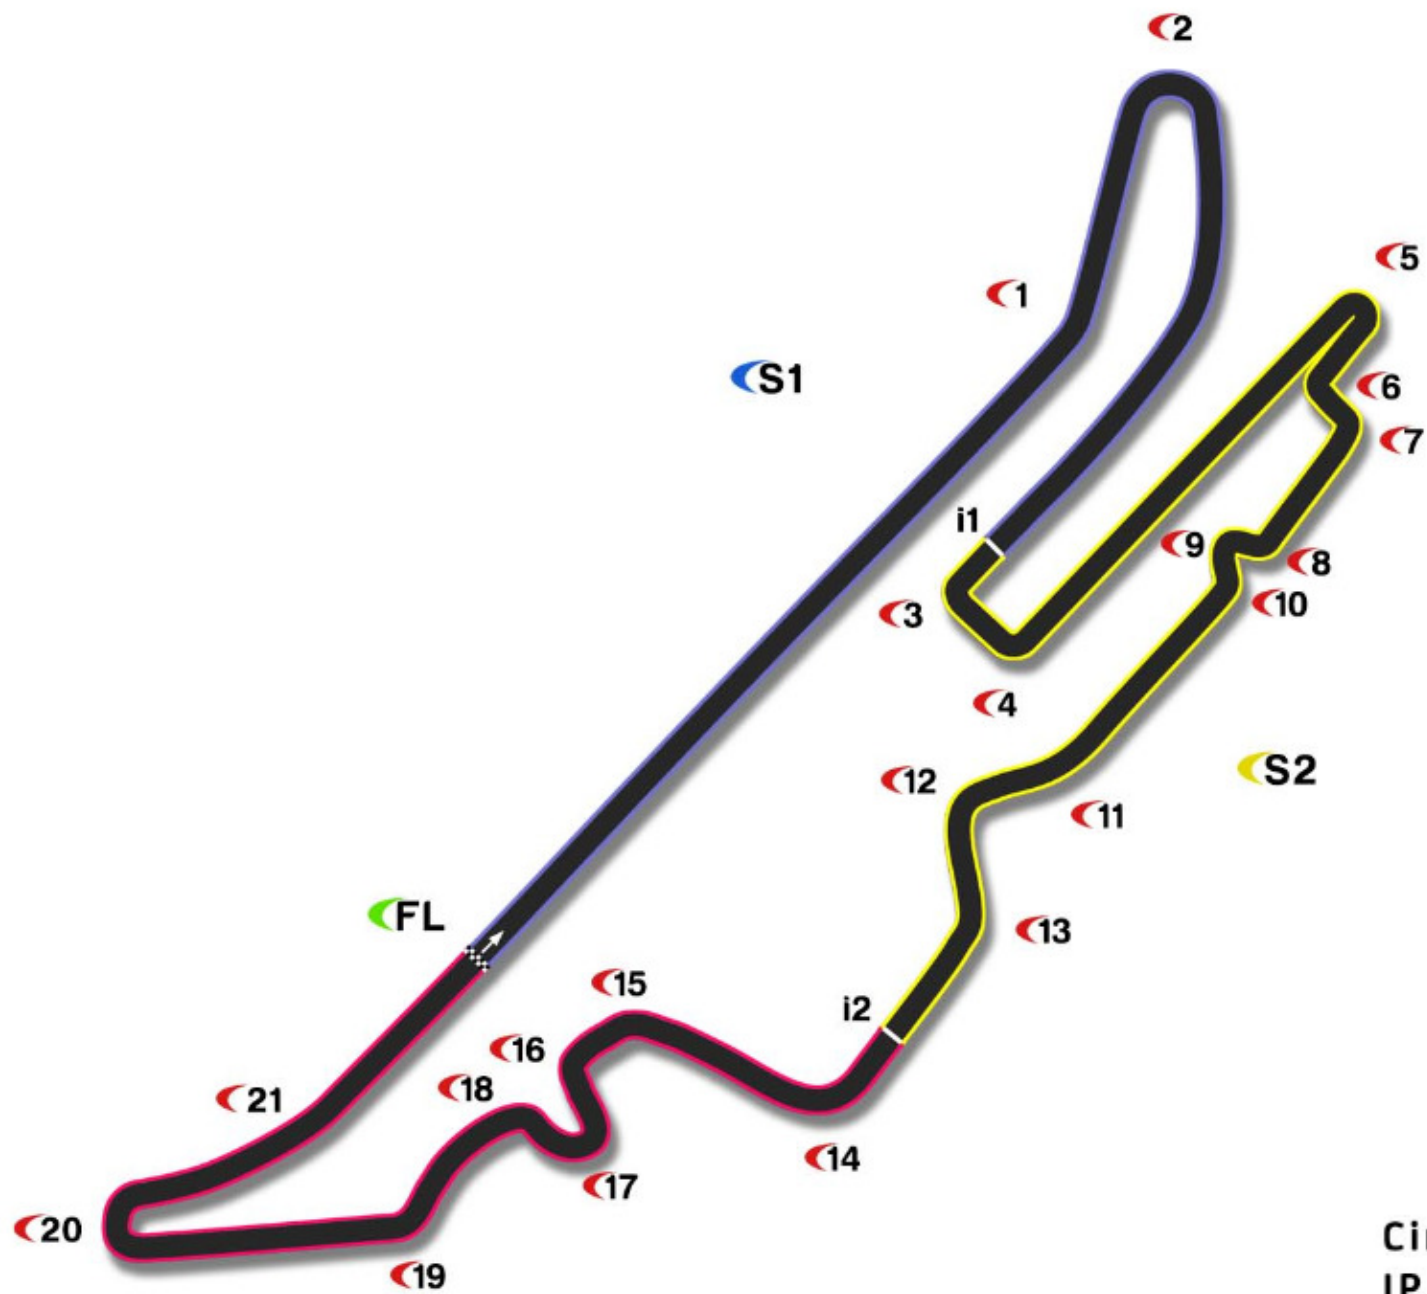

Circuit length: 3.061 m
INT 1 at: 1.001 m
ATT Mode1 at: 1.089 m
ATT Mode2 at: 1.094 m
ATT Mode3 at: 1.099 m
INT 2 at: 1.888 m

CIRCUIT CALAFAT

Circuit length: 3.260 m
INT 1 at: 980 m
INT 2 at: 2.137 m

CIRCUIT CALAFAT
Tlf: 977 486 193 · Mvl: 682 741 269
info@circuitcalafat.com · www.circuitcalafat.com

Circuit length: 2.676m
IP 1 at: 1.001m
IP 2 at: 1.888m